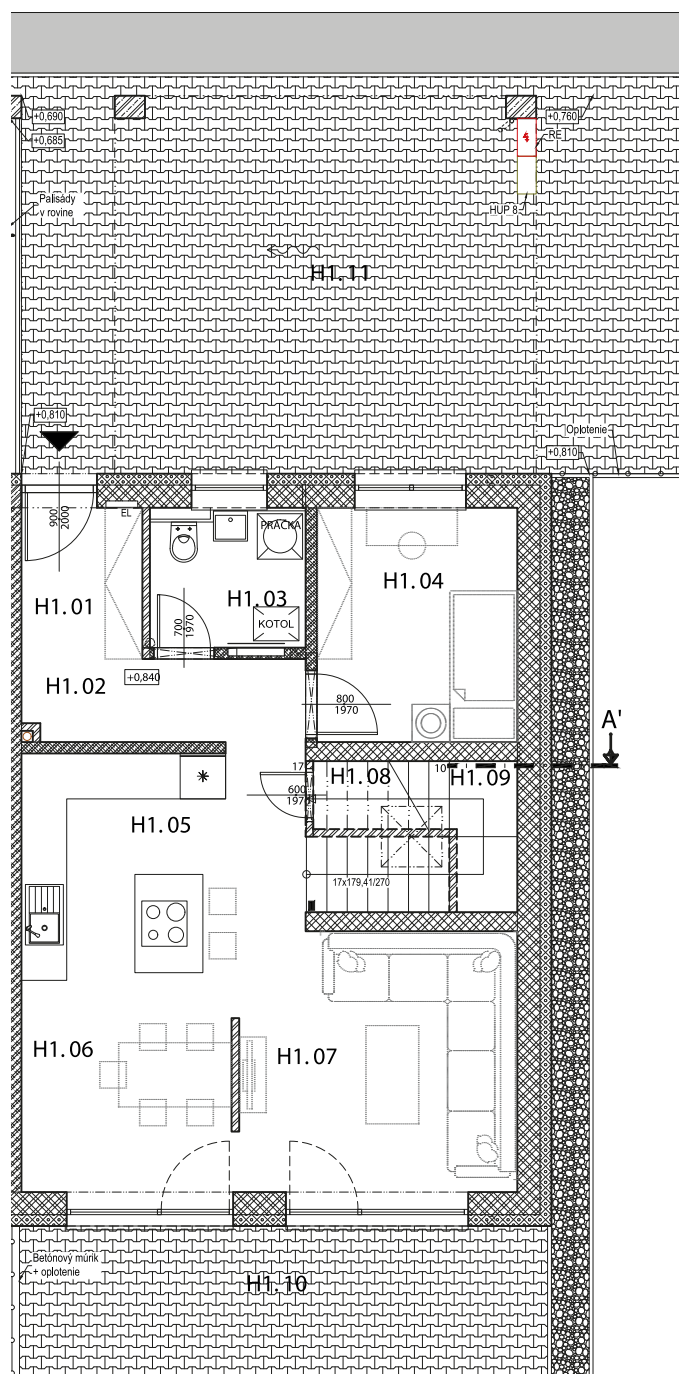

## POSCHODIE 1

### Legenda miestnosti:

Č.M.	Názov miestnosti	Plocha (m <sup>2</sup> )
01	Zádvrie	3.40
02	Chodba	4.07
03	WC + Technická miestnosť	3.93
04	Izba	8.35
05	Kuchyňa	12.31
06	Jedáleň	7.13
07	Obývacia izba	13.42
08	Komora	3.38
09	Schodisko	5.60
10	Terasa	(14.86)
11	Parkovacia plocha	(37.46)

## POSCHODIE 2

### Legenda miestnosti:

Č.M.	Názov miestnosti	Plocha (m <sup>2</sup> )
01	Chodba	3.82
02	Spáľňa	16.10
03	Šatník	4.00
04	Kúpeľňa	5.98
05	Izba	10.03
06	Izba	13.71
07	Terasa	(27.88)