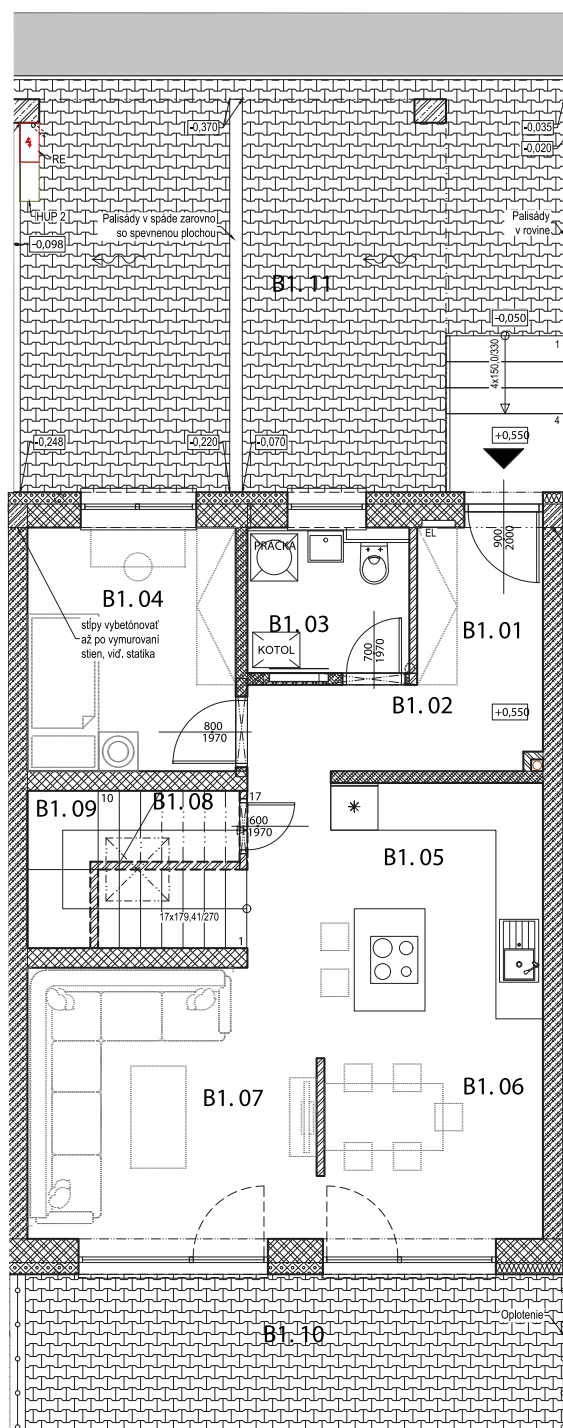

POSCHODIE 1

Legenda miestnosti:

Č.M.	Názov miestnosti	Plocha (m ²)
01	Zádverie	3.40
02	Chodba	4.07
03	WC + Technická miestnosť	3.93
04	Izba	8.35
05	Kuchyňa	12.31
06	Jedáleň	7.13
07	Obývacia izba	13.42
08	Komora	3.38
09	Schodisko	5.60
10	Terasa	(14.58)
11	Parkovacia plocha+ext. schody	(35.31)

POSCHODIE 2

Legenda miestnosti:

Č.M.	Názov miestnosti	Plocha (m ²)
01	Chodba	3.82
02	Spáľňa	16.10
03	Šatník	4.00
04	Kúpeľňa	5.98
05	Izba	10.03
06	Izba	13.71
07	Terasa	(27.88)