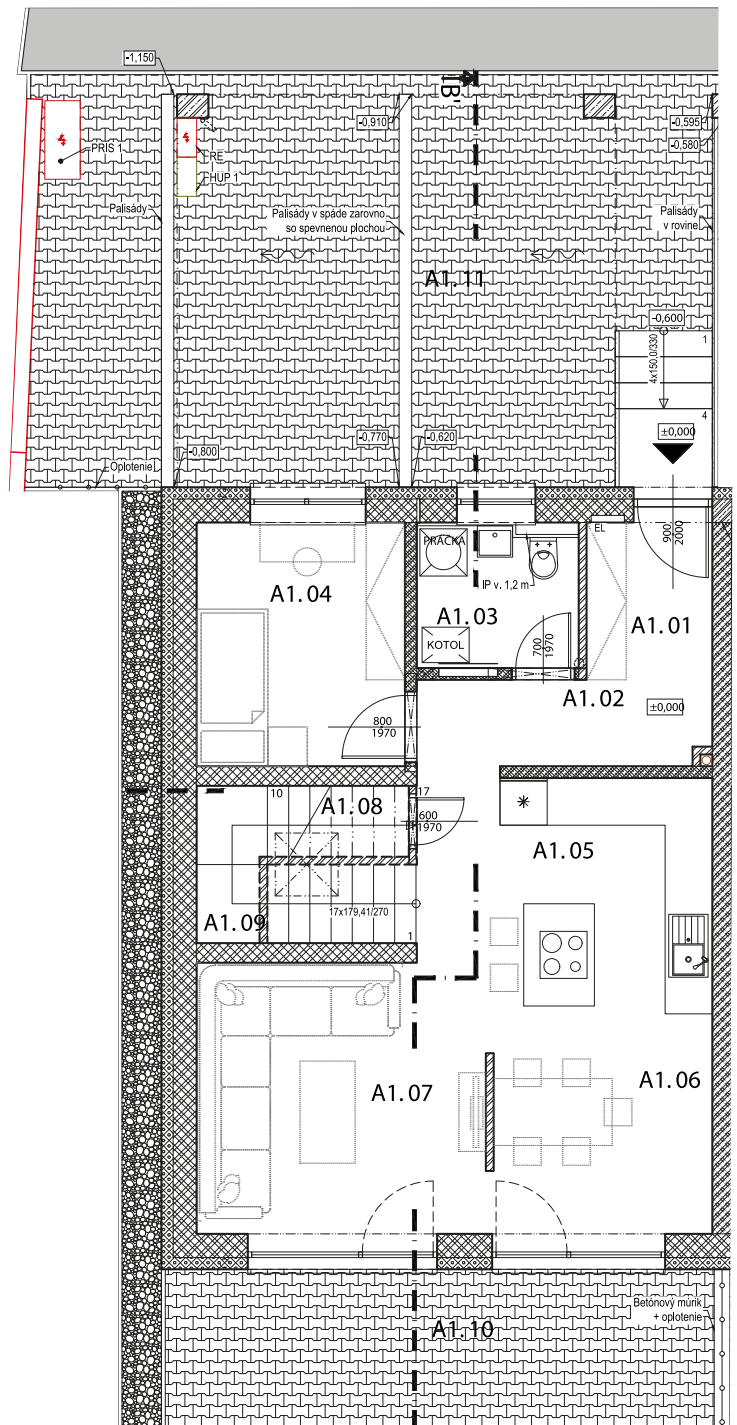

## POSCHODIE 1

### Legenda miestnosti:

Č.M.	Názov miestnosti	Plocha (m <sup>2</sup> )
01	Zádvrie	3.40
02	Chodba	4.07
03	WC + Technická miestnosť	3.93
04	Izba	8.35
05	Kuchyňa	12.31
06	Jedáleň	7.13
07	Obývacia izba	13.42
08	Komora	3.38
09	Schodisko	5.60
10	Terasa	(14.86)
11	Parkovacia plocha+ext. schody	(34.96)

**PANORAMA2**  
living

**POSCHODIE 2**  
Legenda miestnosti:

Č.M.	Názov miestnosti	Plocha (m <sup>2</sup> )
01	Chodba	3.82
02	Spáľňa	16.10
03	Šatník	4.00
04	Kúpeľňa	5.98
05	Izba	10.03
06	Izba	13.71
07	Terasa	(27.88)